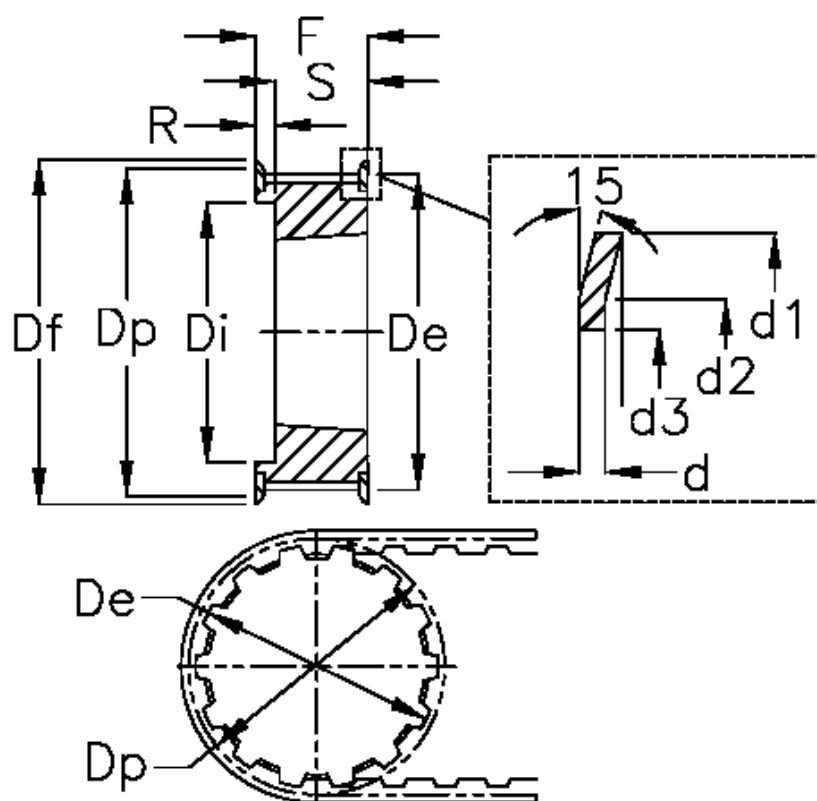

Varenummer: 604134021100
 Beskrivelse: Tandremskive for taperbøsning
 21 L 100 TL 1108

Mål

Bredde	= L 100	Di	= 45	Tandantal	= 21
d	= 1.5	Dp	= 63.67	Vægt	= 0.4
d1	= 70	F	= 31		
d2	= 66.5	Flangetype	= F26		
d3	= 53	For taperbøsning	= 1108		
De	= 62.91	Max boring	= 28		
Deling (tomme)	= 3/8	R	= 9		
Df	= 70	S	= 22		